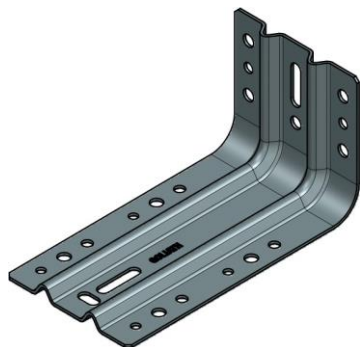

GOLIATH 100/200 – 19,9zł/szt

Maksymalna wysokość
mocowania: 260mm

25 SZT/KARTON