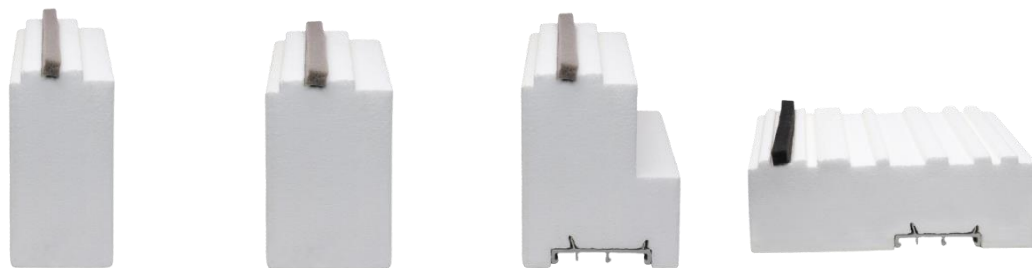

Podwaliny ISOBLOCK THERMO gęstość 80kg/m³

Wysokość / Rodzaj	ISOBLOCK THERMO 60mm	ISOBLOCK THERMO 70mm	ISOBLOCK THERMO 80mm z LISTWĄ	ISOBLOCK THERMO HS
30/35 mm	22 zł	26 zł	29 zł (bez listwy)	----
40 mm	25 zł	29zł	33 zł (bez listwy)	----
50 mm	31 zł	35 zł	40 zł	129 zł
60 mm	37 zł	41 zł	46 zł	129 zł
70 mm	43 zł	48 zł	54zł	129 zł
80 mm	49 zł	54 zł	62 zł	142 zł
90 mm	55 zł	60 zł	69 zł	153 zł
100 mm	61 zł	67 zł	77 zł	164 zł
110 mm	67 zł	74 zł	84 zł	178 zł
120 mm	72 zł	80 zł	92 zł	190 zł
130 mm	75zł	87 zł	100 zł	200 zł
140 mm	81 zł	94 zł	108 zł	213 zł
150 mm	87 zł	101 zł	115 zł	225 zł
160 mm	93 zł	107 zł	121 zł	236 zł
170 mm	98 zł	114 zł	127 zł	250 zł
180 mm	104 zł	121 zł	134 zł	264 zł
190 mm	110 zł	127 zł	140 zł	270 zł
200 mm	116 zł	131 zł	144 zł	281 zł
210 mm	121 zł	136 zł	152 zł	293 zł
220 mm	127 zł	143 zł	159 zł	308 zł
230 mm	133 zł	150 zł	166 zł	320 zł
240 mm	139 zł	156 zł	173zł	333 zł
250 mm	144 zł	163 zł	180 zł	346 zł
260 mm	150 zł	170 zł	188 zł	360 zł
270 mm	156 zł	175 zł	195 zł	372 zł
280 mm	162 zł	182 zł	202 zł	384 zł
290 mm	167 zł	189 zł	209 zł	396 zł
300 mm	173 zł	195 zł	216 zł	408 zł

Wysokość widoczna // Ceny netto za sztukę 120mm //