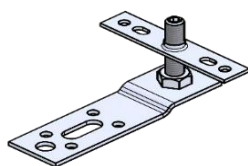

Konsole KNELSEN

Wszystkie podane ceny są cenami netto.

Produkt	Symbol	Nazwa	Karton [szt.]	Cena
Konsole W				
	K-405002	W-150x1,5-40-Hülse10	25	15,56 zł
	K-405001	W-150x1,5-40-Hülse14	25	15,79 zł
	K-405006	W-200x1,5-40-Hülse10	25	16,36 zł
	K-405005	W-200x1,5-40-Hülse14	25	16,53 zł
	K-405010	W-200x2,5-40-Hülse10	25	17,88 zł
	K-405009	W-200x2,5-40-Hülse14	25	18,11 zł
	K-405011	W-250x2,5-40-Hülse10	25	18,79 zł
	K-405013	W-250x2,5-40-Hülse14	25	18,90 zł
	K-405012	W-300x1,5-40-Hülse10	25	21,22 zł
	K-405014	W-300x1,5-40-Hülse14	25	21,34 zł
	K-405016	W-350x1,5-40-Hülse10	25	23,03 zł
	K-405015	W-350x1,5-40-Hülse14	25	23,26 zł

Element regulujący BAP

K-130001	BAP-M8x40	50	16,81 zł
K-130002	BAP-M8x60	50	17,60 zł
K-130003	BAP-M12x70	50	22,47 zł