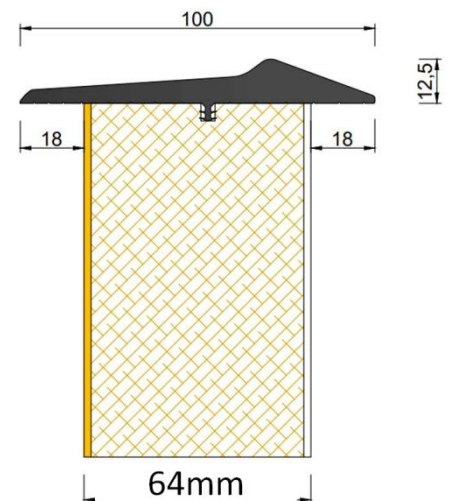

PUROTERM HEAVY

Ceny za długość:
1200 mm

Dostępne również:
600 mm (pó: ceny)

Wysokość / Grubość	64 mm	54 mm	44 mm
30 mm	45 zł	40 zł	35 zł
40 mm	55 zł	50 zł	45 zł
50 mm	65 zł	60 zł	55 zł
60 mm	75 zł	70 zł	65 zł
70 mm	85 zł	80 zł	75 zł
80 mm	98 zł	93 zł	83 zł
90 mm	110 zł	103 zł	86 zł
100 mm	123 zł	107 zł	89 zł
110 mm	136 zł	113 zł	92 zł
120 mm	148 zł	123 zł	101 zł
130 mm	160 zł	134 zł	109 zł
140 mm	173 zł	144 zł	117 zł
150 mm	185 zł	154 zł	126 zł
160 mm	195 zł	165 zł	134 zł
170 mm	210 zł	175 zł	143 zł
180 mm	222 zł	185 zł	151 zł
190 mm	235 zł	196 zł	159 zł
200 mm	247 zł	206 zł	168 zł
210 mm	259 zł	216 zł	176 zł
220 mm	272 zł	227 zł	185 zł
230 mm	284 zł	237 zł	193 zł
240 mm	296 zł	247 zł	202 zł
250 mm	309 zł	258 zł	210 zł
260 mm	321 zł	268 zł	218 zł
270 mm	333 zł	278 zł	227 zł
280 mm	346 zł	289 zł	235 zł
290 mm	358 zł	299 zł	244 zł
300 mm	371 zł	309 zł	252 zł

Uszczelka systemowa
65zł/mb