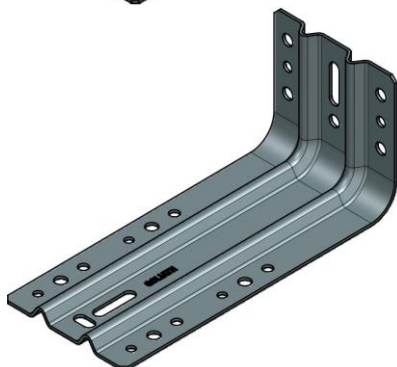

GOLIATH 100/240 - 22.9zł/szt

Maksymalna wysokość
mocowania: 300mm
25 SZT/KARTON

MADE IN AUSTRIA

CENY NETTO

Dla stałych klientów i przy zakupach hurtowych duże rabaty.

OFICJALNY DYSTRYBUTOR:

OKNOBEST

oknobest.pl

TEL: 509 670 607

EMAIL: biuro@oknobest.pl