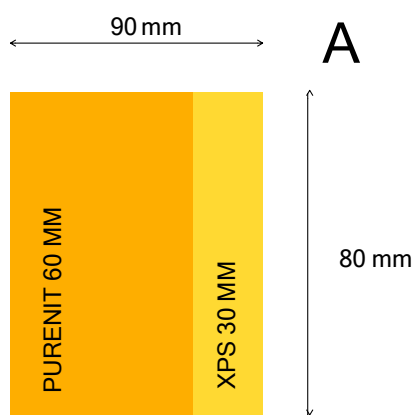

Dostępne również:
600 mm (za pół ceny)

Wysokość / Grubość	54 / 64 mm	74 / 84mm
30 mm	55 zł	65 zł
40 mm	65 zł	75 zł
50 mm	75 zł	85 zł
60 mm	85 zł	95 zł
70 mm	95 zł	105 zł
80 mm	105 zł	115 zł
90 mm	115 zł	125 zł
100 mm	125 zł	135 zł
110 mm	140 zł	150 zł
120 mm	150 zł	160 zł
130 mm	160 zł	170 zł
140 mm	170 zł	180 zł
150 mm	180 zł	190 zł
160 mm	195 zł	205 zł
170 mm	205 zł	215 zł
180 mm	215 zł	225 zł
190 mm	225 zł	235 zł
200 mm	235 zł	245 zł
210 mm	250 zł	260 zł
220 mm	260 zł	270 zł
230 mm	270 zł	280 zł
240 mm	280 zł	290 zł
250 mm	290 zł	300 zł
260 mm	305 zł	315 zł
270 mm	315 zł	325 zł
280 mm	325 zł	335 zł
290 mm	335 zł	345 zł
300 mm	345 zł	355 zł

* wysokość widoczna po złożeniu z profilem

PUROTERM HEAVY

Ceny za długość:
1200 mm

Dostępne również:
600 mm (pó: ceny)

Wysokość / Grubość	64 mm	54 mm	44 mm
30 mm	45 zł	40 zł	35 zł
40 mm	55 zł	50 zł	45 zł
50 mm	65 zł	60 zł	55 zł
60 mm	75 zł	70 zł	65 zł
70 mm	85 zł	80 zł	75 zł
80 mm	98 zł	93 zł	83 zł
90 mm	110 zł	103 zł	86 zł
100 mm	123 zł	107 zł	89 zł
110 mm	136 zł	113 zł	92 zł
120 mm	148 zł	123 zł	101 zł
130 mm	160 zł	134 zł	109 zł
140 mm	173 zł	144 zł	117 zł
150 mm	185 zł	154 zł	126 zł
160 mm	195 zł	165 zł	134 zł
170 mm	210 zł	175 zł	143 zł
180 mm	222 zł	185 zł	151 zł
190 mm	235 zł	196 zł	159 zł
200 mm	247 zł	206 zł	168 zł
210 mm	259 zł	216 zł	176 zł
220 mm	272 zł	227 zł	185 zł
230 mm	284 zł	237 zł	193 zł
240 mm	296 zł	247 zł	202 zł
250 mm	309 zł	258 zł	210 zł
260 mm	321 zł	268 zł	218 zł
270 mm	333 zł	278 zł	227 zł
280 mm	346 zł	289 zł	235 zł
290 mm	358 zł	299 zł	244 zł
300 mm	371 zł	309 zł	252 zł

* wysokość widoczna po złożeniu z profilem

SYSTEM MONTAŻU W WARSTWIE OCIEPLENIA

CIEPŁE BELKI DO MONTAŻU OKIEN DRZWI I BRAM

PUROTERM ENERGO

Ceny za długość:
1200 mm

Wersja	Wymiar	1200 mm
A	80/90	100 zł
B	120/140	210 zł
C	140/140	225 zł
D	160/140	240 zł
E	180/140	255 zł
F	200/140	270 zł
Klej do muru	Illbruck SP340, 600ml	70 zł
Wkręty do muru	SFS 7,5x152, łeb kulisty, T30, 100 szt.	140 zł