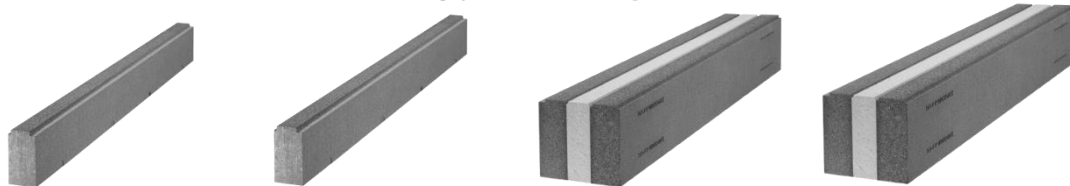

Podwaliny SMART BLACK gęstość 150kg/m³

Wysokość / Rodzaj	SMART BLACK 50/60mm	SMART BLACK 70mm	SMART BLACK HS 130 / 150	SMART BLACK HS 170
30 mm	42 zł	48 zł	139 zł	149 zł
40 mm	46 zł	54 zł	139 zł	149 zł
50 mm	55 zł	60 zł	139 zł	149 zł
60 mm	64 zł	70 zł	160 zł	168 zł
70 mm	72 zł	81 zł	175 zł	185 zł
80 mm	75 zł	87 zł	183 zł	195 zł
90 mm	80 zł	90 zł	195 zł	208 zł
100 mm	87 zł	99 zł	213 zł	225 zł
110 mm	96 zł	109 zł	228 zł	242 zł
120 mm	99 zł	117 zł	243 zł	258 zł
130 mm	112 zł	125 zł	258 zł	271 zł
140 mm	116 zł	128 zł	270 zł	284 zł
150 mm	128 zł	146 zł	283 zł	298 zł
160 mm	137 zł	158 zł	298 zł	311 zł
170 mm	138 zł	165 zł	313 zł	325 zł
180 mm	154 zł	177 zł	326 zł	340 zł
190 mm	164 zł	184 zł	339 zł	354 zł
200 mm	174 zł	197 zł	354 zł	368 zł
210 mm	177 zł	205 zł	368 zł	380 zł
220 mm	189 zł	216 zł	382 zł	394 zł
230 mm	196 zł	225 zł	397 zł	408 zł
240 mm	209 zł	240 zł	407 zł	423 zł
250 mm	218 zł	252 zł	420 zł	437 zł
260 mm	230 zł	264 zł	430 zł	451 zł
270 mm	235 zł	276 zł	436 zł	466 zł
280 mm	240 zł	287 zł	442 zł	482 zł
290 mm	247 zł	299 zł	447 zł	498 zł
300 mm	252 zł	317 zł	453 zł	513 zł

Wysokość widoczna // Ceny netto za sztukę 120mm //