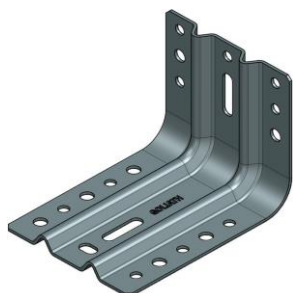

Zamówienia proszę składać na biuro@oknobest.pl

KĄTOWNIKI GOLIATH do podwalin

GOLIATH 60/120 – 12,9zł/szt

Maksymalna wysokość
mocowania: 140mm

50 SZT/KARTON

GOLIATH 100/140 – 16,9zł/szt

Maksymalna wysokość
mocowania: 200mm

Dla stałych klientów i przy zakupach hurtowych duże rabaty.

OFICJALNY DYSTRYBUTOR:

OKNOBEST

oknobest.pl

TEL: 509 670 607

EMAIL: biuro@oknobest.pl

CIEPŁY PARAPETY ISOBLAT XPS300

PRODUKT	NAZWA	Cena	Wymiar Dł/Szer/Wys	TYP*	UWAGI
	ISOBLAT Dwustronny	50 zł	Stand.1200/380x65mm Dostępne wys: 50mm; 55mm; 60mm.	Stand 32/24mm Dostępne 22/24; 22/12; 32/12	Parapet XPS 30kg/m3 i taśmą rozprężną
	ISOBLAT Jednostronny Zewnętrzny	42	Stand.1200/230x65mm Dostępne wys: 50mm; 55mm; 60mm.	Stand 24mm Dostępne 12mm	Parapet XPS 30kg/m3 i taśmą rozprężną
	ISOBLAT Jednostronny Wewnętrzny	42	Stand.1200/220x65mm Dostępne wys: 50mm; 55mm; 60mm.	Stand 32mm Dostępne 22mm	Parapet XPS 30kg/m3 i taśmą rozprężną

Dodatkowe opcje: Pokrycie farbą UV od zew + 15zł. / Listwa plastikowa dolna montażowa + 6zł

CIEPŁY PARAPETY SMART WHITE EPS80

PRODUKT	NAZWA	Cena	Wymiar Dł/Szer/Wys	TYP*	UWAGI
	ISOBLAT THERMO Dwustronny	59 zł	Stand.1200/380x65mm Dostępne wys: 50mm; 55mm; 60mm.	Stand 32/24mm Dostępne 22/24; 22/12; 32/12	Parapet z EPS 80kg/m3 i taśmą rozprężną
	ISOBLAT THERMO Jednostronny Zewnętrzny	55	Stand.1200/230x65mm Dostępne wys: 50mm; 55mm; 60mm.	Stand 24mm Dostępne 12mm	Parapet z EPS 80kg/m3 i taśmą rozprężną
	ISOBLAT THERMO Jednostronny Wewnętrzny	55	Stand.1200/220x65mm Dostępne wys: 50mm; 55mm; 60mm.	Stand 32mm Dostępne 22mm	Parapet z EPS 80kg/m3 i taśmą rozprężną