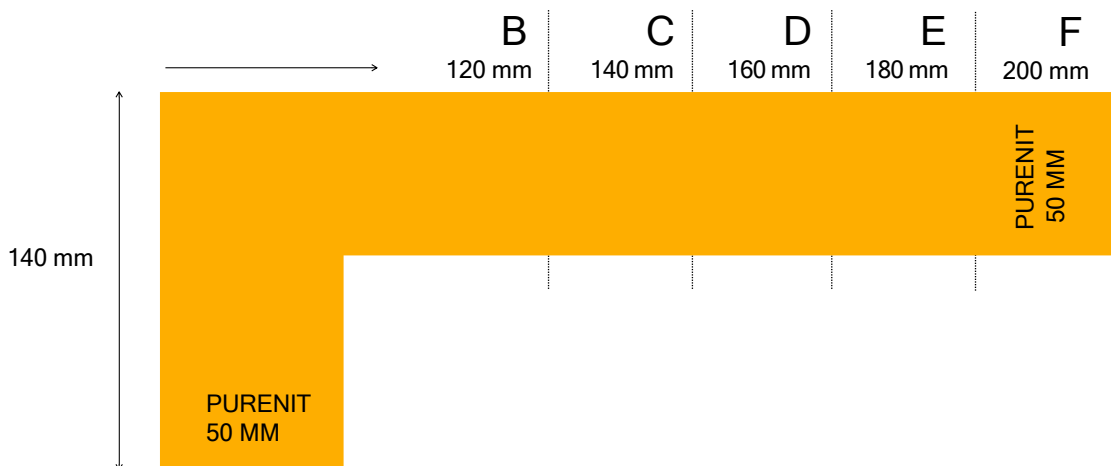

Dostępne również:
600 mm (za pół ceny)

Wysokość / Grubość	54 / 64 mm	74 / 84mm
30 mm	55 zł	65 zł
40 mm	65 zł	75 zł
50 mm	75 zł	85 zł
60 mm	85 zł	95 zł
70 mm	95 zł	105 zł
80 mm	105 zł	115 zł
90 mm	115 zł	125 zł
100 mm	125 zł	135 zł
110 mm	140 zł	150 zł
120 mm	150 zł	160 zł
130 mm	160 zł	170 zł
140 mm	170 zł	180 zł
150 mm	180 zł	190 zł
160 mm	195 zł	205 zł
170 mm	205 zł	215 zł
180 mm	215 zł	225 zł
190 mm	225 zł	235 zł
200 mm	235 zł	245 zł
210 mm	250 zł	260 zł
220 mm	260 zł	270 zł
230 mm	270 zł	280 zł
240 mm	280 zł	290 zł
250 mm	290 zł	300 zł
260 mm	305 zł	315 zł
270 mm	315 zł	325 zł
280 mm	325 zł	335 zł
290 mm	335 zł	345 zł
300 mm	345 zł	355 zł

* wysokość widoczna po złożeniu z profilem

PUROTERM HEAVY

Ceny za długość:
1200 mm

Dostępne również:
600 mm (pó: ceny)

Wysokość / Grubość	64 mm	54 mm	44 mm
30 mm	45 zł	40 zł	35 zł
40 mm	55 zł	50 zł	45 zł
50 mm	65 zł	60 zł	55 zł
60 mm	75 zł	70 zł	65 zł
70 mm	85 zł	80 zł	75 zł
80 mm	98 zł	93 zł	83 zł
90 mm	110 zł	103 zł	86 zł
100 mm	123 zł	107 zł	89 zł
110 mm	136 zł	113 zł	92 zł
120 mm	148 zł	123 zł	101 zł
130 mm	160 zł	134 zł	109 zł
140 mm	173 zł	144 zł	117 zł
150 mm	185 zł	154 zł	126 zł
160 mm	195 zł	165 zł	134 zł
170 mm	210 zł	175 zł	143 zł
180 mm	222 zł	185 zł	151 zł
190 mm	235 zł	196 zł	159 zł
200 mm	247 zł	206 zł	168 zł
210 mm	259 zł	216 zł	176 zł
220 mm	272 zł	227 zł	185 zł
230 mm	284 zł	237 zł	193 zł
240 mm	296 zł	247 zł	202 zł
250 mm	309 zł	258 zł	210 zł
260 mm	321 zł	268 zł	218 zł
270 mm	333 zł	278 zł	227 zł
280 mm	346 zł	289 zł	235 zł
290 mm	358 zł	299 zł	244 zł
300 mm	371 zł	309 zł	252 zł

* wysokość widoczna po złożeniu z profilem

SYSTEM MONTAŻU W WARSTWIE OCIEPLENIA

CIEPŁE BELKI DO MONTAŻU OKIEN DRZWI I BRAM

PUROTERM ENERGO

Ceny za długość:
1200 mm

Wersja	Wymiar	1200 mm
A	80/90	100 zł
B	120/140	210 zł
C	140/140	225 zł
D	160/140	240 zł
E	180/140	255 zł
F	200/140	270 zł
Klej do muru	Illbruck SP340, 600ml	70 zł
Wkręty do muru	SFS 7,5x152, łeb kulisty, T30, 100 szt.	140 zł