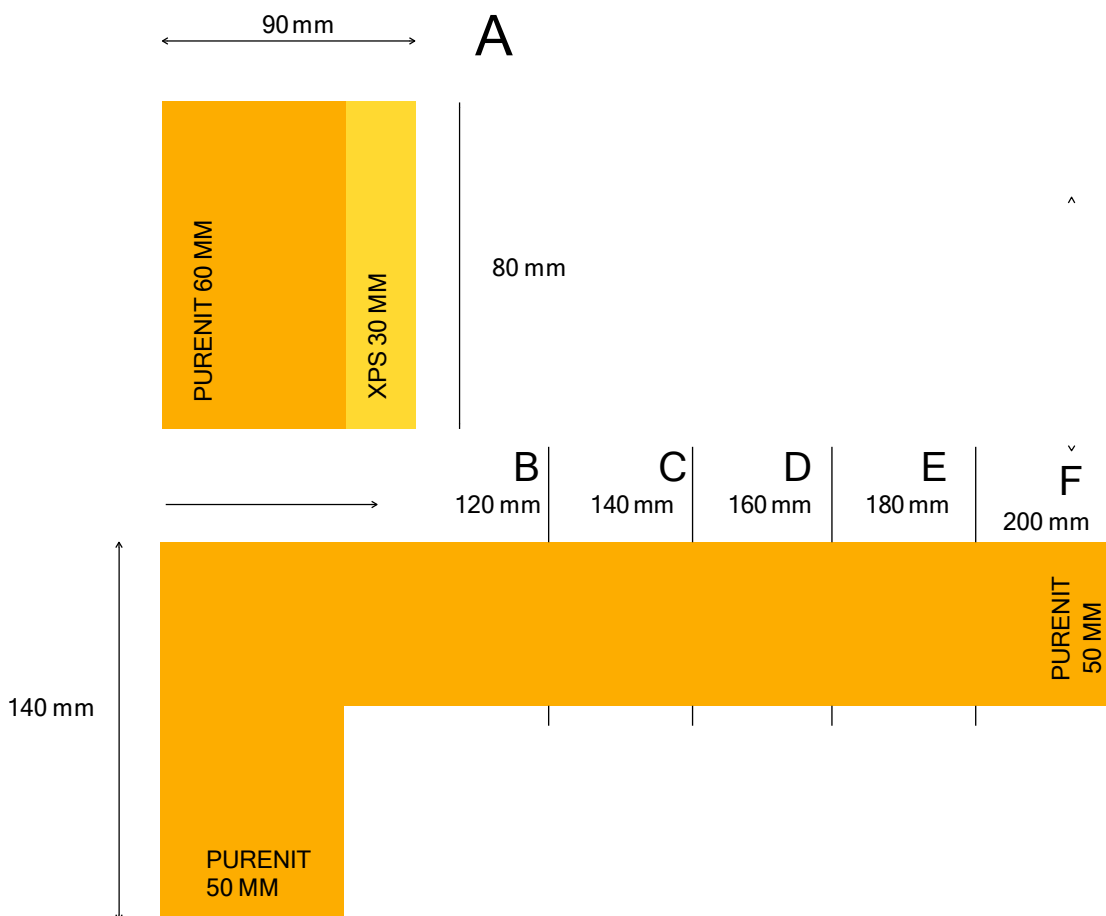

 * wysokość widoczna po złożeniu
z profilem

PUROTERM HS

**Długość belki:
1200 mm**

(długość 600 mm dostępna
za półceny)

Wysokość / Grubość	HS 125	HS 150	HS 170	HS 250
30 mm	130	145 zł	160 zł	290 zł
40 mm	145	160 zł	175 zł	320 zł
50 mm	155	170 zł	185 zł	340 zł
60 mm	165	180 zł	195 zł	360 zł
70 mm	175	190 zł	205 zł	380 zł
80 mm	185	200 zł	215 zł	400 zł
90 mm	195	210 zł	225 zł	420 zł
100 mm	215	230 zł	245 zł	460 zł
110 mm	225	240 zł	255 zł	480 zł
120 mm	235	250 zł	265 zł	500 zł
130 mm	245	260 zł	275 zł	520 zł
140 mm	255	270 zł	285 zł	540 zł
150 mm	265	280 zł	295 zł	560 zł
160 mm	275	290 zł	305 zł	580 zł
170 mm	290	305 zł	320 zł	610 zł
180 mm	300	315 zł	330 zł	630 zł
190 mm	315	330 zł	345 zł	660 zł
200 mm	325	340 zł	355 zł	680 zł
210 mm	335	350 zł	365 zł	700 zł
220 mm	345	360 zł	375 zł	720 zł
230 mm	355	370 zł	385 zł	740 zł
240 mm	365	380 zł	395 zł	760 zł
250 mm	375	390 zł	405 zł	780 zł
260 mm	390	405 zł	420 zł	810 zł
270 mm	400	415 zł	430 zł	830 zł
280 mm	410	425 zł	440 zł	850 zł
290 mm	420	435 zł	450 zł	870 zł
300 mm	430	445 zł	460 zł	890 zł
	* wysokość widoczna po złożeniu z profilem			

PUROTERM ENERGO

**SYSTEM MONTAŻU
W WARSTWIE OCIEPLENIA**

Wersja	Wymiar	1200 mm
A	80/90	100 zł
B	120/140	210 zł
C	140/140	225 zł
D	160/140	240 zł
E	180/140	255 zł
F	200/140	270 zł
Klej do muru	Illbruck SP340, 600ml	70 zł
Wkręty do muru	SFS 7,5x152, łeb kulisty, T30, 100 szt.	140 zł

Rodzaj	WEWNĘTRZNY	ZEWNĘTRZNY	DWUSTRONNY
CENA	47 zł	47 zł	50 zł
Wymiar Wys/Szer/Dł	65/220/1200mm standard	65/230/1200mm standard	65/380/1200mm standard
Typ- Wys na parapet końcowy	Standard- 32mm	Standard- 24mm lub 12mm	Standard- zew24/32wew lub zew12/32wew
Rysunek			