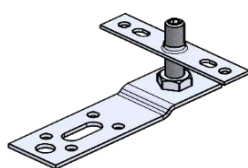

Konsole KNELSEN

Wszystkie podane ceny są cenami netto.

Produkt	Symbol	Nazwa	Karton [szt.]	Cena [szt.]
Konsola W				
	K-405002	W-150x1,5-40-Hülse10	25	14,15 zł
	K-405001	W-150x1,5-40-Hülse14	25	14,35 zł
	K-405006	W-200x1,5-40-Hülse10	25	14,87 zł
	K-405005	W-200x1,5-40-Hülse14	25	15,02 zł
	K-405010	W-200x2,5-40-Hülse10	25	16,26 zł
	K-405009	W-200x2,5-40-Hülse14	25	16,46 zł
	K-405011	W-250x2,5-40-Hülse10	25	17,08 zł
	K-405013	W-250x2,5-40-Hülse14	25	17,18 zł
	K-405012	W-300x1,5-40-Hülse10	25	19,29 zł
	K-405014	W-300x1,5-40-Hülse14	25	19,40 zł
	K-405016	W-350x1,5-40-Hülse10	25	20,94 zł
	K-405015	W-350x1,5-40-Hülse14	25	21,15 zł

Element regulujący BAP

K-130001	BAP-M8x40	50	15,28 zł
K-130002	BAP-M8x60	50	16,00 zł
K-130003	BAP-M12x70	50	20,43 zł