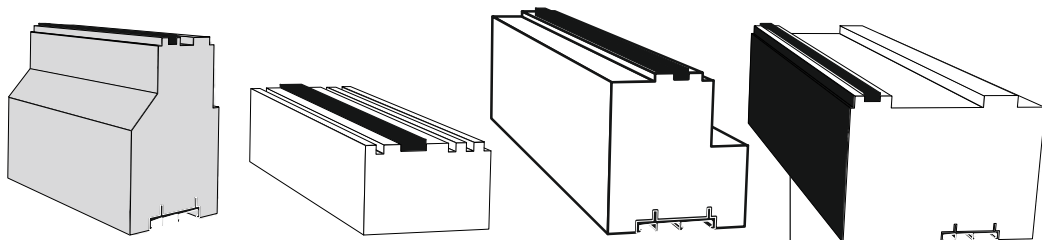

Wysokość / Rodzaj	XPS 300 kPa	EPS WHITE THERMO BASIC	EPS White Thermo	EPS WHITE THERMO HS
30/35 mm	20,4 zł (bez listwy)	20,16 zł	25,2 zł (bez listwy)	----
40 mm	25,2 zł (bez listwy)	23,04 zł	28,8 zł (bez listwy)	----
50 mm	28,8 zł	28,8 zł	36 zł	----
60 mm	37,2 zł	34,56 zł	43,2 zł	----
70 mm	45,6 zł	40,32 zł	50,4 zł	128,4 zł
80 mm	50,4 zł	46,08 zł	57,6 zł	141,6 zł
90 mm	55,2 zł	51,84 zł	64,8 zł	152,4 zł
100 mm	60 zł	57,6 zł	72 zł	163,2 zł
110 mm	64,8 zł	63,36 zł	79,2 zł	177,6 zł
120 mm	68,4 zł	69,12 zł	86,4 zł	189,6 zł
130 mm	73,2 zł	74,88 zł	93,6 zł	200,4 zł
140 mm	79,2 zł	80,64 zł	100,8 zł	212,4 zł
150 mm	84 zł	86,4 zł	108 zł	224,4 zł
160 mm	87,6 zł	92,16 zł	115,2 zł	235,2 zł
170 mm	92,4 zł	97,92 zł	122,4 zł	249,6 zł
180 mm	97,2 zł	103,68 zł	129,6 zł	264 zł
190 mm	102 zł	109,44 zł	136,8 zł	270 zł
200 mm	108 zł	115,2 zł	144 zł	280,8 zł
210 mm	112,8 zł	120,96 zł	151,2 zł	292,8 zł
220 mm	116,4 zł	126,72 zł	158,4 zł	307,2 zł
230 mm	121,2 zł	132,48 zł	165,6 zł	319,2 zł
240 mm	124,8 zł	138,24 zł	172,8 zł	332,4 zł
250 mm	133,2 zł	144 zł	180 zł	345,6 zł
260 mm	145,2 zł	149,76 zł	187,2 zł	360 zł
270 mm	157,2 zł	155,52 zł	194,4 zł	372 zł
280 mm	169,2 zł	161,28 zł	201,6 zł	384 zł
290 mm	181,2 zł	167,04 zł	208,8 zł	396 zł
300 mm	193,2 zł	172,8 zł	216 zł	408 zł

Wysokość widoczna po złożeniu z profilem.

Podano ceny netto za podwalinę 1200mm (minus rabat partnerski).

Czas realizacji do 4dni (w sprawach pilnych do uzgodnienia).