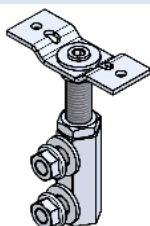

Element regulujący WU

K-000314	Element regulujący WU	25	38,18 zł