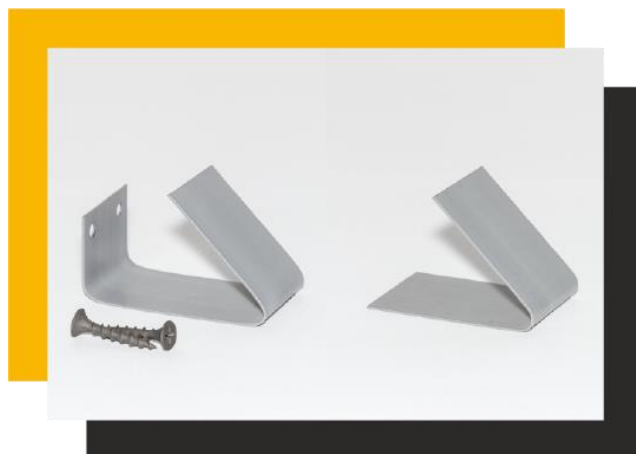

Dostępne kliny:

F1 przykręcany 5sz t- 14 zł / 100szt - 200 zł. netto

F2 podkłądany 5sz t- 13 zł / 100szt - 190 zł. Netto

Rabat dla firm współpracujących 10%.