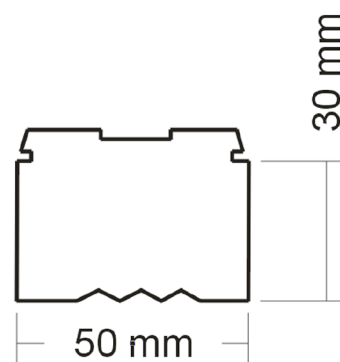

Przykładowe wymiary