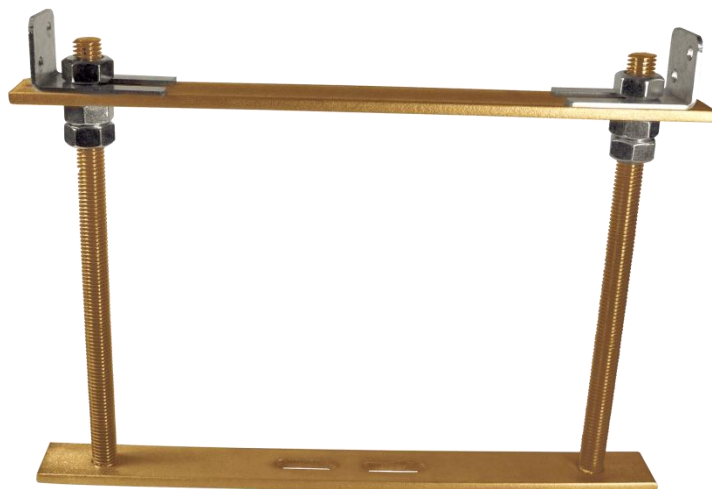

OknoBest
biuro@oknobest.pl
oknobest.pl
Tel. 509 670 607

OknoBest
...aby lepiej się pracowało

Podpory montażowe do drzwi przesuwnych typu HS

PM1 HST- 22zł. netto szt.
(szer. ramy 135-190mm.)
płaskownik 30x5,
pręt gwintowany M12
Reg. od 30-190mm.

PM2 HST- 27zł. netto szt. (szer
ramy 165-220mm.)
Reg. Od 65-190mm.