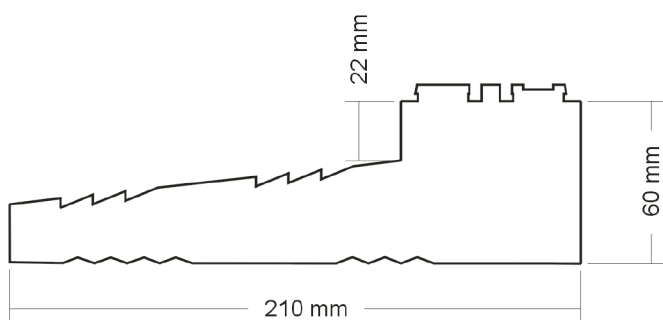

Wszystkie ceny są cenami netto Twardość 500 kPa +20%

Przykładowe wymiary

Nazwa produktu	Cena do rabatu
GOLD TAŚMA PAROSZCZEL. CIEP. MON. WEW. 70 MM X25 M	65,50 ZŁ
GOLD TAŚMA PAROSZCZEL. CIEP. MON. WEW. 100 MM X25 M	72,00 ZŁ
GOLD TAŚMA PAROSZCZEL. CIEP. MON. WEW. 150 MM X25 M	80,00 ZŁ
GOLD TAŚMA PAROPRZEP. CIEP. MON. ZEW. 70 MM X25 M BIAŁA „WHITE”	65,50 ZŁ
GOLD TAŚMA PAROPRZEP. CIEP. MON. ZEW. 100 MM X25 M BIAŁA „WHITE”	72,00 ZŁ
GOLD TAŚMA PAROPRZEP. CIEP. MON. ZEW. 150 MM X25 M BIAŁA „WHITE”	80,00 ZŁ
GOLD TAŚMA PAROSZCZEL. CIEP. MON. WEW. 70 MM X25M Z SIATKĄ	88,00 ZŁ
GOLD TAŚMA PAROSZCZEL. CIEP. MON. WEW. 100 MM X25M Z SIATKĄ	96,00 ZŁ
GOLD TAŚMA PAROPRZEP. CIEP. MON. ZEW. 70 MM X25M Z SIATKĄ „WHITE”	88,00 ZŁ
GOLD TAŚMA PAROPRZEP. CIEP. MON. ZEW. 100 MM X25M Z SIATKĄ „WHITE”	96,00 ZŁ
HYDROTECH TAŚMA PAROSZCZELNA Z DODATKOWYM KLEJEM AKRYLOWYM 70 MM X10 M	33,81 ZŁ
HYDROTECH TAŚMA PAROSZCZELNA Z DODATKOWYM KLEJEM AKRYLOWYM 100 MM X10 M	45,16 ZŁ
HYDROTECH TAŚMA PAROSZCZELNA Z DODATKOWYM KLEJEM AKRYLOWYM 150 MM X10 M	63,05 ZŁ
GOLD TAŚMA PAROSZCZEL. CIEP. MON. WEW. 70 MM X25M NA PEŁNYM KLEJU	120,00 ZŁ
GOLD TAŚMA PAROSZCZEL. CIEP. MON. WEW. 100 MM X25M NA PEŁNYM KLEJU	133,00 ZŁ
GOLD TAŚMA PAROSZCZEL. CIEP. MON. WEW. 150 MM X25M NA PEŁNYM KLEJU	150,00 ZŁ
GOLD TAŚMA PAROPRZEP. CIEP. MON. ZEW. 70 MM X25M NA PEŁNYM KLEJU	120,00 ZŁ
GOLD TAŚMA PAROPRZEP. CIEP. MON. ZEW. 100 MM X25M NA PEŁNYM KLEJU	133,00 ZŁ
GOLD TAŚMA PAROPRZEP. CIEP. MON. ZEW. 150 MM X25M NA PEŁNYM KLEJU	150,00 ZŁ
SILVER TAŚMA PAROSZCZEL. CIEP. MON. WEW. 70 MM X25M	45,00 ZŁ
SILVER TAŚMA PAROSZCZEL. CIEP. MON. WEW. 100 MM X25M	52,00 ZŁ
SILVER TAŚMA PAROSZCZEL. CIEP. MON. WEW. 150 MM X25M	68,00 ZŁ
SILVER TAŚMA PAROPRZEP. CIEP. MON. ZEW. 70 MM X25M	45,00 ZŁ
SILVER TAŚMA PAROPRZEP. CIEP. MON. ZEW. 100 MM X25M	52,00 ZŁ
SILVER TAŚMA PAROPRZEP. CIEP. MON. ZEW. 150 MM X25M	68,00 ZŁ