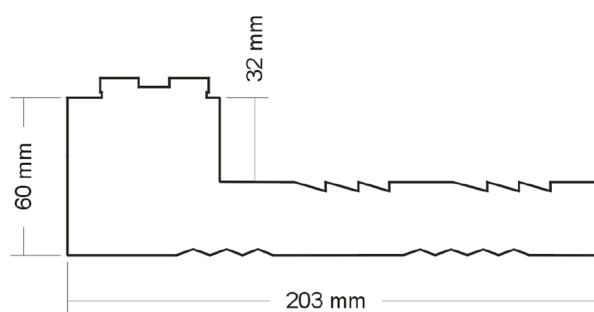

Wszystkie ceny są cenami netto Twardość 500 kPa +20%

Przykładowe wymiary

Nazwa produktu	Cena do rabatu
GOLD TAŚMA PAROSZCZEL. CIEP. MON. WEW. 70 MM X25 M	65,50 ZŁ
GOLD TAŚMA PAROSZCZEL. CIEP. MON. WEW. 100 MM X25 M	72,00 ZŁ
GOLD TAŚMA PAROSZCZEL. CIEP. MON. WEW. 150 MM X25 M	80,00 ZŁ
GOLD TAŚMA PAROPRZEP. CIEP. MON. ZEW. 70 MM X25 M BIAŁA „WHITE”	65,50 ZŁ
GOLD TAŚMA PAROPRZEP. CIEP. MON. ZEW. 100 MM X25 M BIAŁA „WHITE”	72,00 ZŁ
GOLD TAŚMA PAROPRZEP. CIEP. MON. ZEW. 150 MM X25 M BIAŁA „WHITE”	80,00 ZŁ
GOLD TAŚMA PAROSZCZEL. CIEP. MON. WEW. 70 MM X25M Z SIATKĄ	88,00 ZŁ
GOLD TAŚMA PAROSZCZEL. CIEP. MON. WEW. 100 MM X25M Z SIATKĄ	96,00 ZŁ
GOLD TAŚMA PAROPRZEP. CIEP. MON. ZEW. 70 MM X25M Z SIATKĄ „WHITE”	88,00 ZŁ
GOLD TAŚMA PAROPRZEP. CIEP. MON. ZEW. 100 MM X25M Z SIATKĄ „WHITE”	96,00 ZŁ
HYDROTECH TAŚMA PAROSZCZELNA Z DODATKOWYM KLEJEM AKRYLOWYM 70 MM X10 M	33,81 ZŁ
HYDROTECH TAŚMA PAROSZCZELNA Z DODATKOWYM KLEJEM AKRYLOWYM 100 MM X10 M	45,16 ZŁ
HYDROTECH TAŚMA PAROSZCZELNA Z DODATKOWYM KLEJEM AKRYLOWYM 150 MM X10 M	63,05 ZŁ
GOLD TAŚMA PAROSZCZEL. CIEP. MON. WEW. 70 MM X25M NA PEŁNYM KLEJU	120,00 ZŁ
GOLD TAŚMA PAROSZCZEL. CIEP. MON. WEW. 100 MM X25M NA PEŁNYM KLEJU	133,00 ZŁ
GOLD TAŚMA PAROSZCZEL. CIEP. MON. WEW. 150 MM X25M NA PEŁNYM KLEJU	150,00 ZŁ
GOLD TAŚMA PAROPRZEP. CIEP. MON. ZEW. 70 MM X25M NA PEŁNYM KLEJU	120,00 ZŁ
GOLD TAŚMA PAROPRZEP. CIEP. MON. ZEW. 100 MM X25M NA PEŁNYM KLEJU	133,00 ZŁ
GOLD TAŚMA PAROPRZEP. CIEP. MON. ZEW. 150 MM X25M NA PEŁNYM KLEJU	150,00 ZŁ
SILVER TAŚMA PAROSZCZEL. CIEP. MON. WEW. 70 MM X25M	45,00 ZŁ
SILVER TAŚMA PAROSZCZEL. CIEP. MON. WEW. 100 MM X25M	52,00 ZŁ
SILVER TAŚMA PAROSZCZEL. CIEP. MON. WEW. 150 MM X25M	68,00 ZŁ
SILVER TAŚMA PAROPRZEP. CIEP. MON. ZEW. 70 MM X25M	45,00 ZŁ
SILVER TAŚMA PAROPRZEP. CIEP. MON. ZEW. 100 MM X25M	52,00 ZŁ
SILVER TAŚMA PAROPRZEP. CIEP. MON. ZEW. 150 MM X25M	68,00 ZŁ