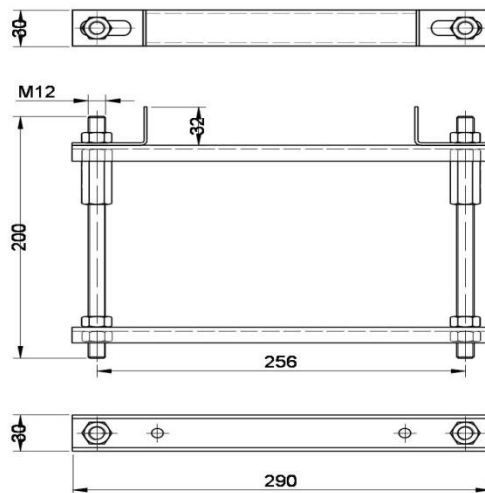

Przy zakupie większej ilości podpór możliwość negocjacji ceny.