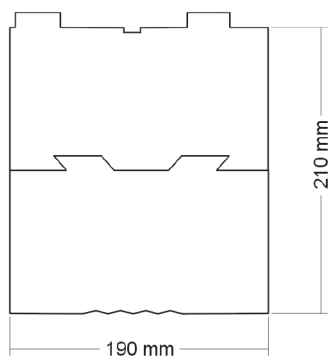

Przykładowe wymiary