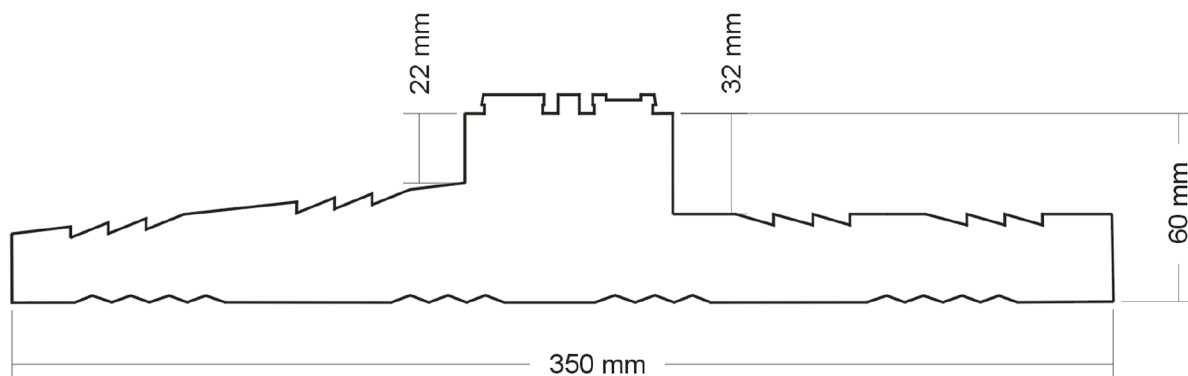

Przykładowe wymiary