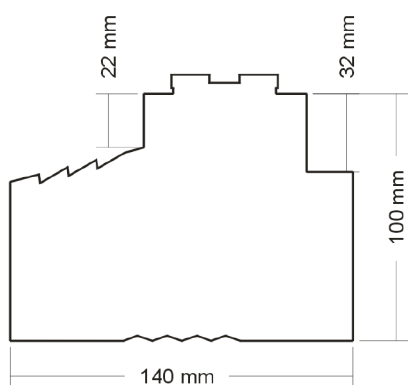

Wszystkie ceny są cenami netto Twardość 500 kPa +20%

Przykładowe wymiary

Nazwa produktu	Cena do rabatu
GOLD TAŚMA PAROSZCZEL. CIEP. MON. WEW. 70 MM X25 M	65,50 ZŁ
GOLD TAŚMA PAROSZCZEL. CIEP. MON. WEW. 100 MM X25 M	72,00 ZŁ
GOLD TAŚMA PAROSZCZEL. CIEP. MON. WEW. 150 MM X25 M	80,00 ZŁ
GOLD TAŚMA PAROPRZEP. CIEP. MON. ZEW. 70 MM X25 M BIAŁA „WHITE”	65,50 ZŁ
GOLD TAŚMA PAROPRZEP. CIEP. MON. ZEW. 100 MM X25 M BIAŁA „WHITE”	72,00 ZŁ
GOLD TAŚMA PAROPRZEP. CIEP. MON. ZEW. 150 MM X25 M BIAŁA „WHITE”	80,00 ZŁ
GOLD TAŚMA PAROSZCZEL. CIEP. MON. WEW. 70 MM X25M Z SIATKĄ	88,00 ZŁ
GOLD TAŚMA PAROSZCZEL. CIEP. MON. WEW. 100 MM X25M Z SIATKĄ	96,00 ZŁ
GOLD TAŚMA PAROPRZEP. CIEP. MON. ZEW. 70 MM X25M Z SIATKĄ „WHITE”	88,00 ZŁ
GOLD TAŚMA PAROPRZEP. CIEP. MON. ZEW. 100 MM X25M Z SIATKĄ „WHITE”	96,00 ZŁ
HYDROTECH TAŚMA PAROSZCZELNA Z DODATKOWYM KLEJEM AKRYLOWYM 70 MM X10 M	33,81 ZŁ
HYDROTECH TAŚMA PAROSZCZELNA Z DODATKOWYM KLEJEM AKRYLOWYM 100 MM X10 M	45,16 ZŁ
HYDROTECH TAŚMA PAROSZCZELNA Z DODATKOWYM KLEJEM AKRYLOWYM 150 MM X10 M	63,05 ZŁ
GOLD TAŚMA PAROSZCZEL. CIEP. MON. WEW. 70 MM X25M NA PEŁNYM KLEJU	120,00 ZŁ
GOLD TAŚMA PAROSZCZEL. CIEP. MON. WEW. 100 MM X25M NA PEŁNYM KLEJU	133,00 ZŁ
GOLD TAŚMA PAROSZCZEL. CIEP. MON. WEW. 150 MM X25M NA PEŁNYM KLEJU	150,00 ZŁ
GOLD TAŚMA PAROPRZEP. CIEP. MON. ZEW. 70 MM X25M NA PEŁNYM KLEJU	120,00 ZŁ
GOLD TAŚMA PAROPRZEP. CIEP. MON. ZEW. 100 MM X25M NA PEŁNYM KLEJU	133,00 ZŁ
GOLD TAŚMA PAROPRZEP. CIEP. MON. ZEW. 150 MM X25M NA PEŁNYM KLEJU	150,00 ZŁ
SILVER TAŚMA PAROSZCZEL. CIEP. MON. WEW. 70 MM X25M	45,00 ZŁ
SILVER TAŚMA PAROSZCZEL. CIEP. MON. WEW. 100 MM X25M	52,00 ZŁ
SILVER TAŚMA PAROSZCZEL. CIEP. MON. WEW. 150 MM X25M	68,00 ZŁ
SILVER TAŚMA PAROPRZEP. CIEP. MON. ZEW. 70 MM X25M	45,00 ZŁ
SILVER TAŚMA PAROPRZEP. CIEP. MON. ZEW. 100 MM X25M	52,00 ZŁ
SILVER TAŚMA PAROPRZEP. CIEP. MON. ZEW. 150 MM X25M	68,00 ZŁ