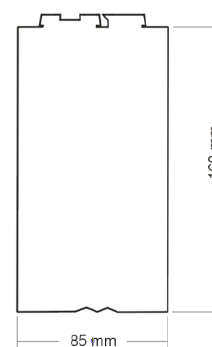

Wszystkie ceny są cenami netto Twardość 500 kPa +20%

Przykładowe wymiary

Nazwa produktu	Cena do rabatu
GOLD TAŚMA PAROSZCZEL. CIEP. MON. WEW. 70 MM X25 M	65,50 ZŁ
GOLD TAŚMA PAROSZCZEL. CIEP. MON. WEW. 100 MM X25 M	72,00 ZŁ
GOLD TAŚMA PAROSZCZEL. CIEP. MON. WEW. 150 MM X25 M	80,00 ZŁ
GOLD TAŚMA PAROPRZEP. CIEP. MON. ZEW. 70 MM X25 M BIAŁA „WHITE”	65,50 ZŁ
GOLD TAŚMA PAROPRZEP. CIEP. MON. ZEW. 100 MM X25 M BIAŁA „WHITE”	72,00 ZŁ
GOLD TAŚMA PAROPRZEP. CIEP. MON. ZEW. 150 MM X25 M BIAŁA „WHITE”	80,00 ZŁ
GOLD TAŚMA PAROSZCZEL. CIEP. MON. WEW. 70 MM X25M Z SIATKĄ	88,00 ZŁ
GOLD TAŚMA PAROSZCZEL. CIEP. MON. WEW. 100 MM X25M Z SIATKĄ	96,00 ZŁ
GOLD TAŚMA PAROPRZEP. CIEP. MON. ZEW. 70 MM X25M Z SIATKĄ „WHITE”	88,00 ZŁ
GOLD TAŚMA PAROPRZEP. CIEP. MON. ZEW. 100 MM X25M Z SIATKĄ „WHITE”	96,00 ZŁ
HYDROTECH TAŚMA PAROSZCZELNA Z DODATKOWYM KLEJEM AKRYLOWYM 70 MM X10 M	33,81 ZŁ
HYDROTECH TAŚMA PAROSZCZELNA Z DODATKOWYM KLEJEM AKRYLOWYM 100 MM X10 M	45,16 ZŁ
HYDROTECH TAŚMA PAROSZCZELNA Z DODATKOWYM KLEJEM AKRYLOWYM 150 MM X10 M	63,05 ZŁ
GOLD TAŚMA PAROSZCZEL. CIEP. MON. WEW. 70 MM X25M NA PEŁNYM KLEJU	120,00 ZŁ
GOLD TAŚMA PAROSZCZEL. CIEP. MON. WEW. 100 MM X25M NA PEŁNYM KLEJU	133,00 ZŁ
GOLD TAŚMA PAROSZCZEL. CIEP. MON. WEW. 150 MM X25M NA PEŁNYM KLEJU	150,00 ZŁ
GOLD TAŚMA PAROPRZEP. CIEP. MON. ZEW. 70 MM X25M NA PEŁNYM KLEJU	120,00 ZŁ
GOLD TAŚMA PAROPRZEP. CIEP. MON. ZEW. 100 MM X25M NA PEŁNYM KLEJU	133,00 ZŁ
GOLD TAŚMA PAROPRZEP. CIEP. MON. ZEW. 150 MM X25M NA PEŁNYM KLEJU	150,00 ZŁ
SILVER TAŚMA PAROSZCZEL. CIEP. MON. WEW. 70 MM X25M	45,00 ZŁ
SILVER TAŚMA PAROSZCZEL. CIEP. MON. WEW. 100 MM X25M	52,00 ZŁ
SILVER TAŚMA PAROSZCZEL. CIEP. MON. WEW. 150 MM X25M	68,00 ZŁ
SILVER TAŚMA PAROPRZEP. CIEP. MON. ZEW. 70 MM X25M	45,00 ZŁ
SILVER TAŚMA PAROPRZEP. CIEP. MON. ZEW. 100 MM X25M	52,00 ZŁ
SILVER TAŚMA PAROPRZEP. CIEP. MON. ZEW. 150 MM X25M	68,00 ZŁ